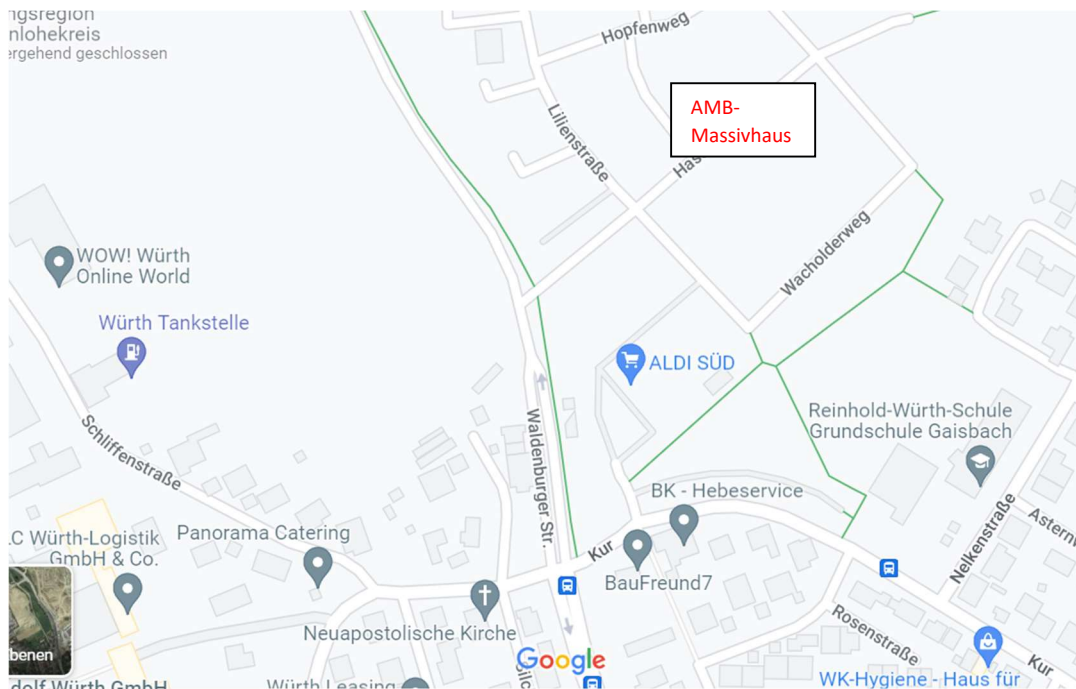

Anfahrtsbeschreibung Hausschau am 29.07.2022

Uhrzeit: 16:00 – 18:00 Uhr

Lilienstr. 17

74653 Künzelsau-Gaisbach

Falls Ihre Navigation die Lilienstraße 17 nicht finden kann,

geben Sie bitte die Waldenburgerstraße, Künzelsau-Gaisbach ein

von Heilbronn kommend: nach dem Aldi gleich rechts in das Neubaugebiet abbiegen, danach die nächste mögliche Straße links abbiegen und schon befinden Sie sich **am ZIEL in der Lilienstraße**

von Künzelsau kommend: vor dem Aldi links einbiegen, danach die nächste mögliche Straße links abbiegen und schon befinden Sie sich **am ZIEL in der Lilienstraße**